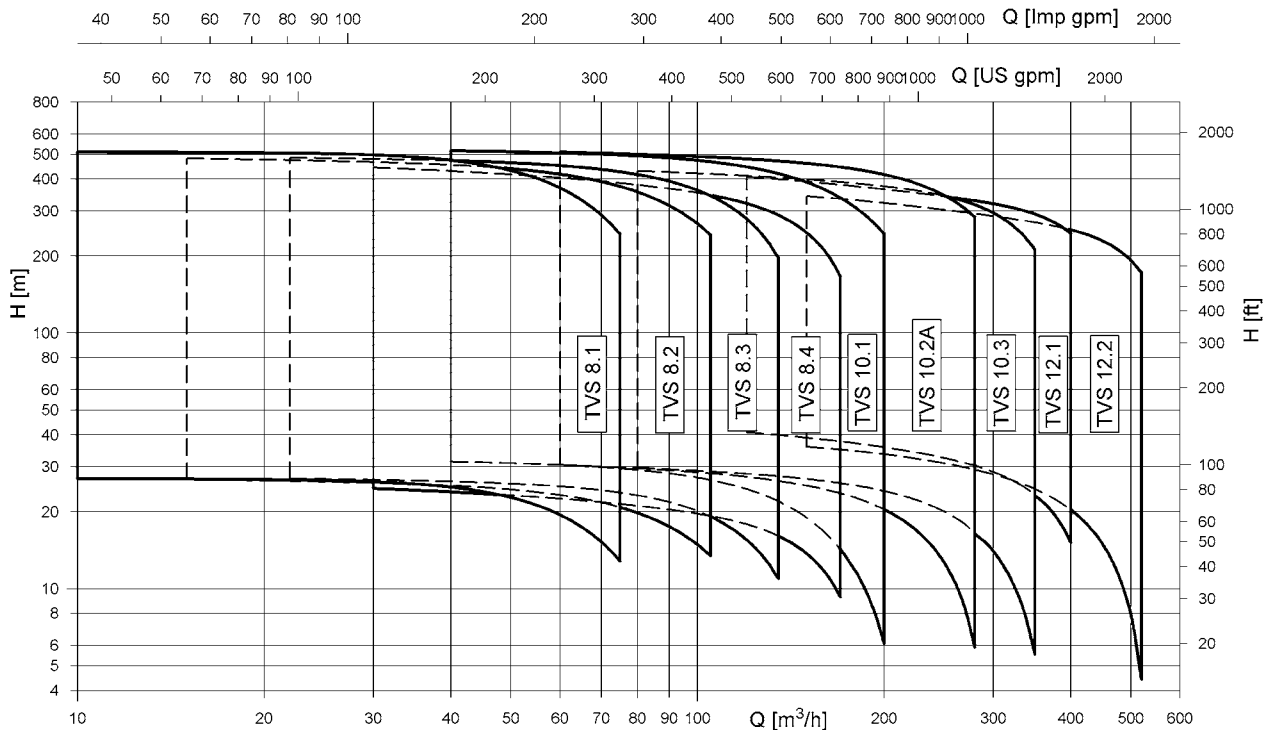

Рабочий диапазон 2900 об/мин

Рабочий диапазон 3500 об/мин