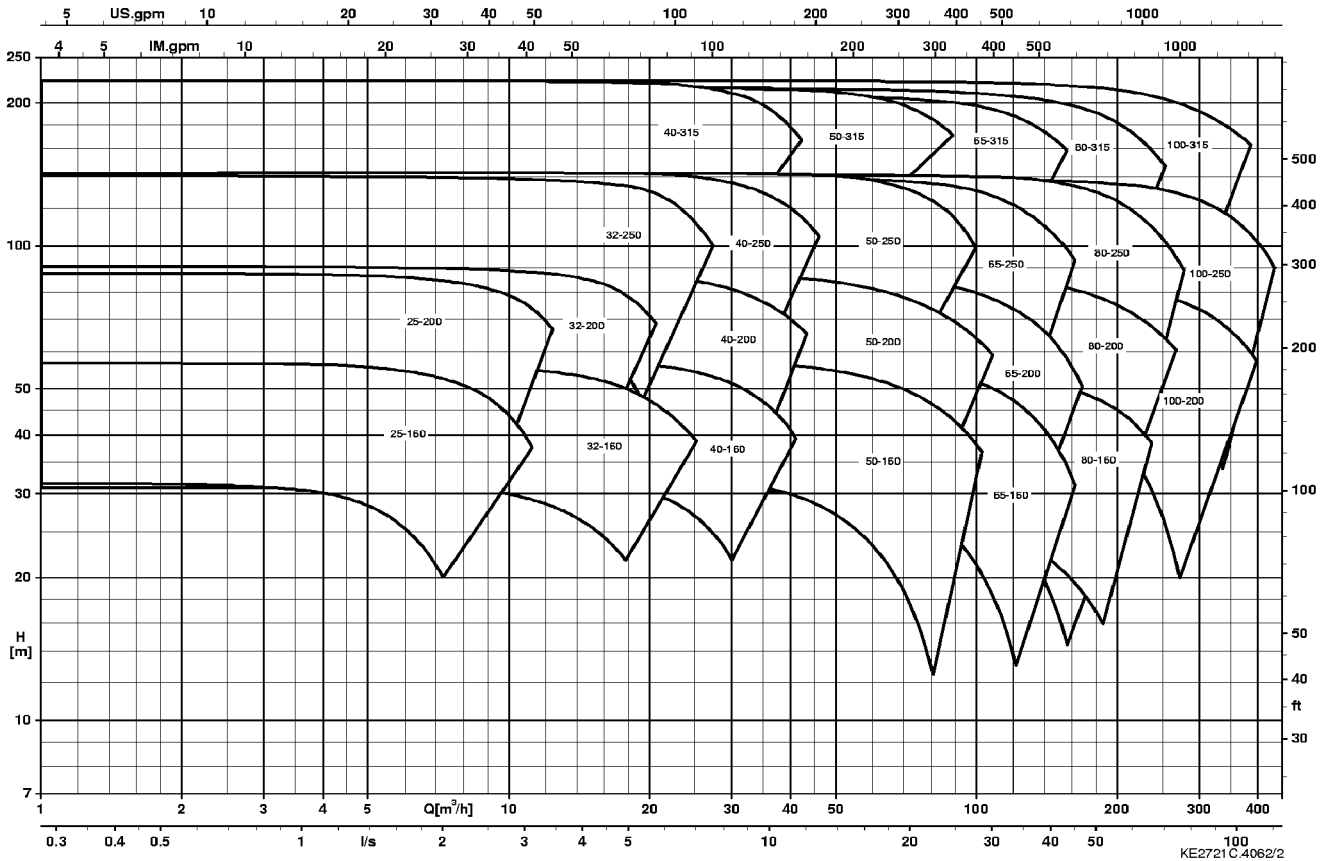

Selection Charts

n = 2900 1/min

www.nasosu.com.ua

tel: 8-094-995-33-45

n = 3500 1/min

www.nasosu.com.ua

tel: 8-094-995-33-45