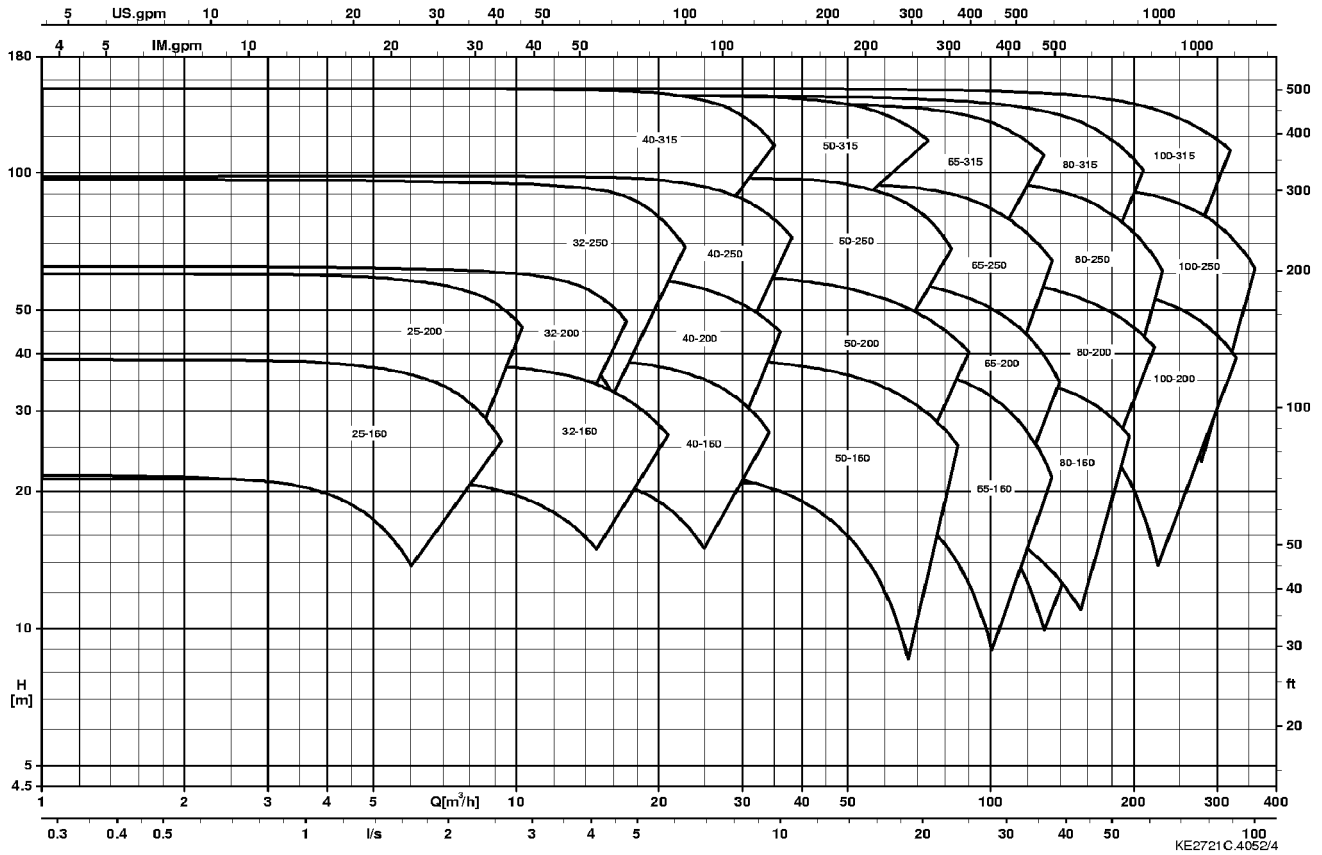

Selection Charts

n = 2900 1/min

www.nasosu.com.ua

tel: 8-094-995-33-45

n = 3500 1/min

www.nasosu.com.ua

tel: 8-094-995-33-45