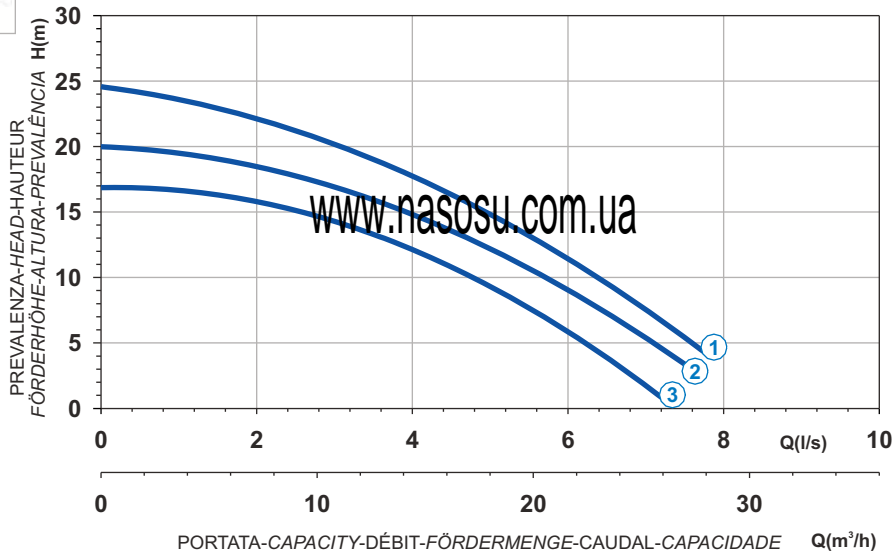

www.nasosu.com.ua

Curva caratteristica - Performance curve - Courbe caractéristique
Kennlinie - Curva caracteristica - Curva caracteristica

www.nasosu.com.ua

Power supply	1ph 230V 50Hz
R.P.M.	2850
Free passage (mm)	6
Discharge (mm)	DN 40
Weight (Kg)	38

Curve N°	Code	Type	MOTOR			ATEX code 
			Nominal power P2 (kW)	Nominal current I (A)	Starting current Is (A)	
1	7003536	G271M6D1-J6AB1	1,8	10	35	7002810
2	7003535	G271M6D2-J6AB1	1,8	10	35	7003547
3	7003534	G271M6D3-J6AB1	1,1	7,5	21	7003548